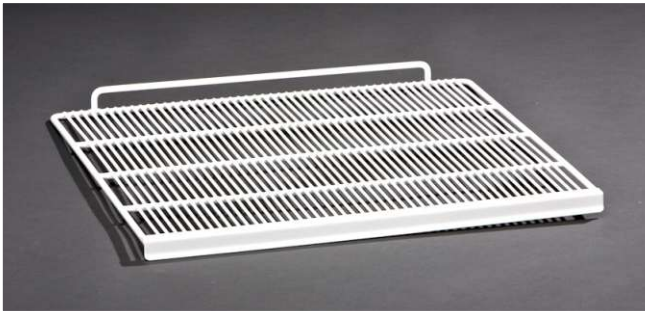

Spare Parts Catalog
Upright Models

Derby

Global 8 and 48

Global 8 FD
Item 808 301

Height: 870 mm
Depth: 510 mm
Width: 495 mm

Global 8 CD
Item 808 001

Height: 870 mm
Depth: 510 mm
Width: 495 mm

Global 48 F
Item 888 320

Height: 1915 mm
Depth: 655 mm
Width: 595 mm

Global 48 CD
Item 888 018

Height: 1915 mm
Depth: 655 mm
Width: 595 mm

Global 48 C
Item 888 140

Height: 1915 mm
Depth: 655 mm
Width: 595 mm

Global

Standard shelf for Global 38 & 48 - item 280.317