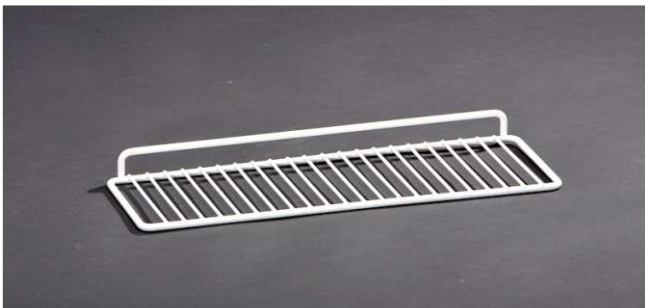

Spare Parts Catalog
Upright Models

Derby

Global 8 and 48

Global 8 FD
Item 808 301

Height: 870 mm
Depth: 510 mm
Width: 495 mm

Global 8 CD
Item 808 001

Height: 870 mm
Depth: 510 mm
Width: 495 mm

Global 48 F
Item 888 320

Height: 1915 mm
Depth: 655 mm
Width: 595 mm

Global 48 CD
Item 888 018

Height: 1915 mm
Depth: 655 mm
Width: 595 mm

Global 48 C
Item 888 140

Height: 1915 mm
Depth: 655 mm
Width: 595 mm

Global

Standard shelf for Global 38 & 48 - item 280.317

Shelf for Global 48 CDCP - item 280.168

Shelf for Global 38 & 48 - item 280.211

Shelf basket for Global 38-48 F & FD - item 280.144

Shelf basket - item 280.215

Shelf for Global 8 - item 280.170

Shelf for Global 8 - item 280.171