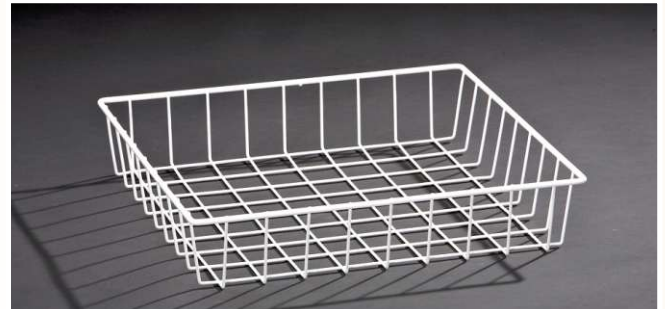

Spare Parts Catalog
Upright Models

Derby

Global 8 and 48

Global 8 FD
Item 808 301

Height: 870 mm
Depth: 510 mm
Width: 495 mm

Global 8 CD
Item 808 001

Height: 870 mm
Depth: 510 mm
Width: 495 mm

Global 48 F
Item 888 320

Height: 1915 mm
Depth: 655 mm
Width: 595 mm

Global 48 CD
Item 888 018

Height: 1915 mm
Depth: 655 mm
Width: 595 mm

Global 48 C
Item 888 140

Height: 1915 mm
Depth: 655 mm
Width: 595 mm

Global

Standard shelf for Global 38 & 48 - item 280.317

Shelf for Global 48 CDCP - item 280.168

Shelf for Global 38 & 48 - item 280.211

Shelf basket for Global 38-48 F & FD - item 280.144

Shelf basket - item 280.215

Shelf for Global 8 - item 280.170

Shelf for Global 8 - item 280.171