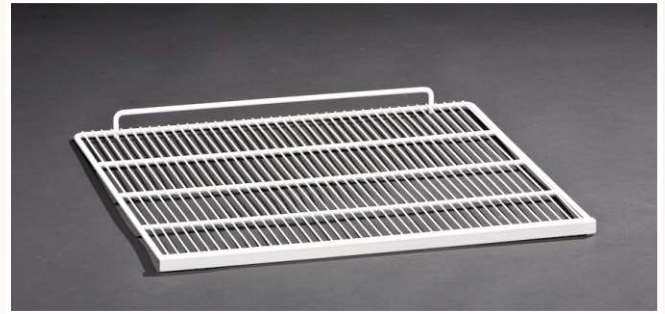

Spare Parts Catalog
Upright Models

Derby

Global 8 and 48

Global 8 FD
Item 808 301

Height: 870 mm
Depth: 510 mm
Width: 495 mm

Global 8 CD
Item 808 001

Height: 870 mm
Depth: 510 mm
Width: 495 mm

Global 48 F
Item 888 320

Height: 1915 mm
Depth: 655 mm
Width: 595 mm

Global 48 CD
Item 888 018

Height: 1915 mm
Depth: 655 mm
Width: 595 mm

Global 48 C
Item 888 140

Height: 1915 mm
Depth: 655 mm
Width: 595 mm

Global

Standard shelf for Global 38 & 48 - item 280.317