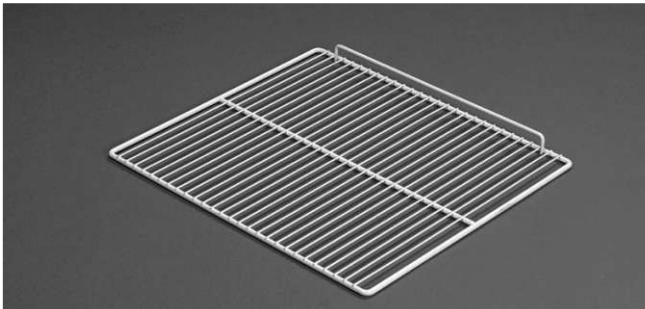

Spare Parts Catalog
Upright Models

Derby

Global 8 and 48

Global 8 FD
Item 808 301

Height: 870 mm
Depth: 510 mm
Width: 495 mm

Global 8 CD
Item 808 001

Height: 870 mm
Depth: 510 mm
Width: 495 mm

Global 48 F
Item 888 320

Height: 1915 mm
Depth: 655 mm
Width: 595 mm

Global 48 CD
Item 888 018

Height: 1915 mm
Depth: 655 mm
Width: 595 mm

Global 48 C
Item 888 140

Height: 1915 mm
Depth: 655 mm
Width: 595 mm

Global

Standard shelf for Global 38 & 48 - item 280.317

Shelf for Global 48 CDCP - item 280.168

Shelf for Global 38 & 48 - item 280.211

Shelf basket for Global 38-48 F & FD - item 280.144

Shelf basket - item 280.215

Shelf for Global 8 - item 280.170

Shelf for Global 8 - item 280.171