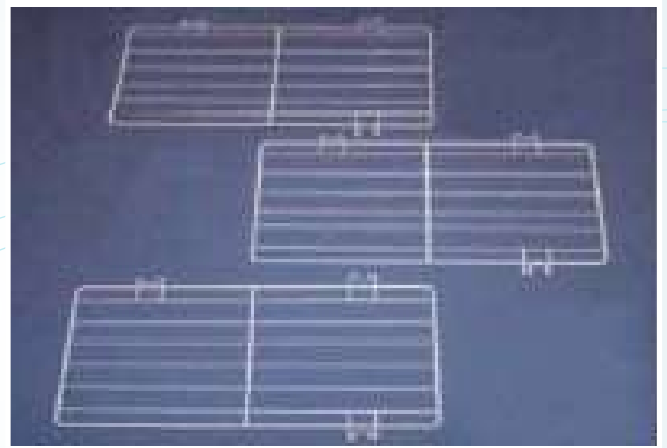

Locks - Fits all Metalfrio Units
Item code M020123C165

Metalfrio HI - 9" Dividers
Item code M020102S101