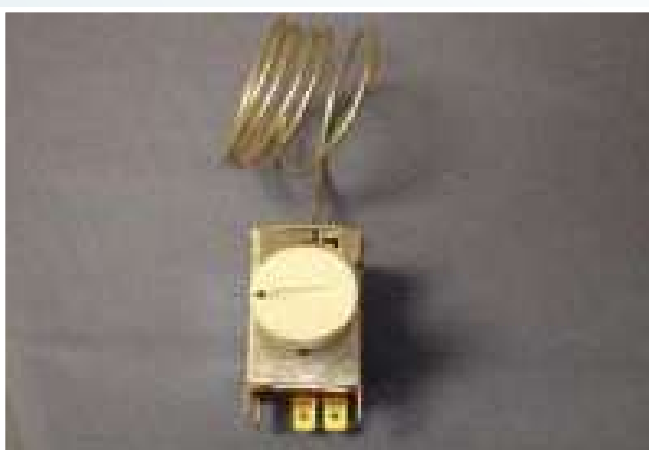

T-Stat Cooler
Código del Ítem C152787

T-Stat Freezer
Código del Ítem C690948