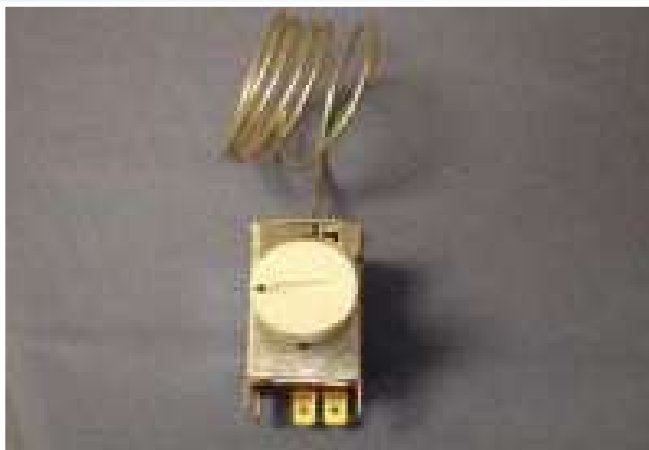

Termómetros – horizontales con clips
Código del Ítem C330042

T-Stat Cooler
Código del Ítem C152787