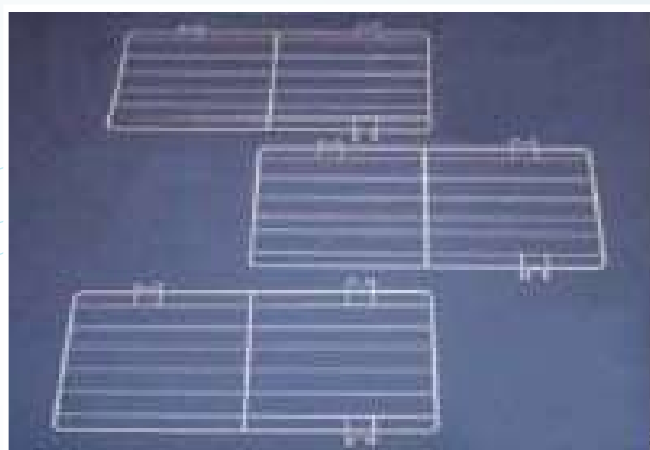

Trabas – se adaptan a todas las unidades Metalfrio
Código del Ítem M020123C165

Metalfrio HI - divisorias 9"
Código del Ítem M020102S101