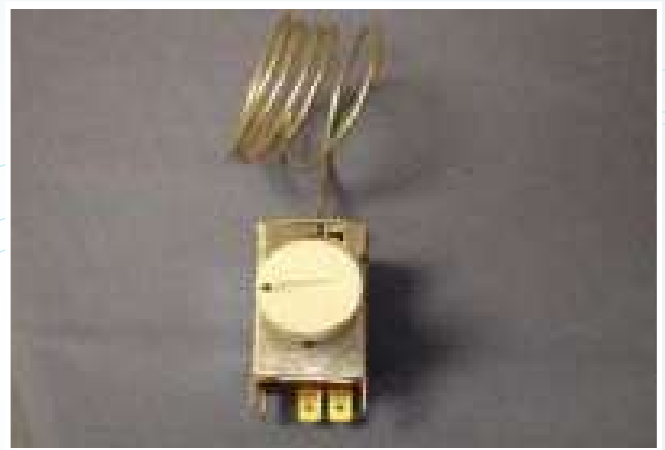

Termómetros – colgantes en forma vertical
Código del Ítem C330043

T-Stat Dual
Código del Ítem C360077